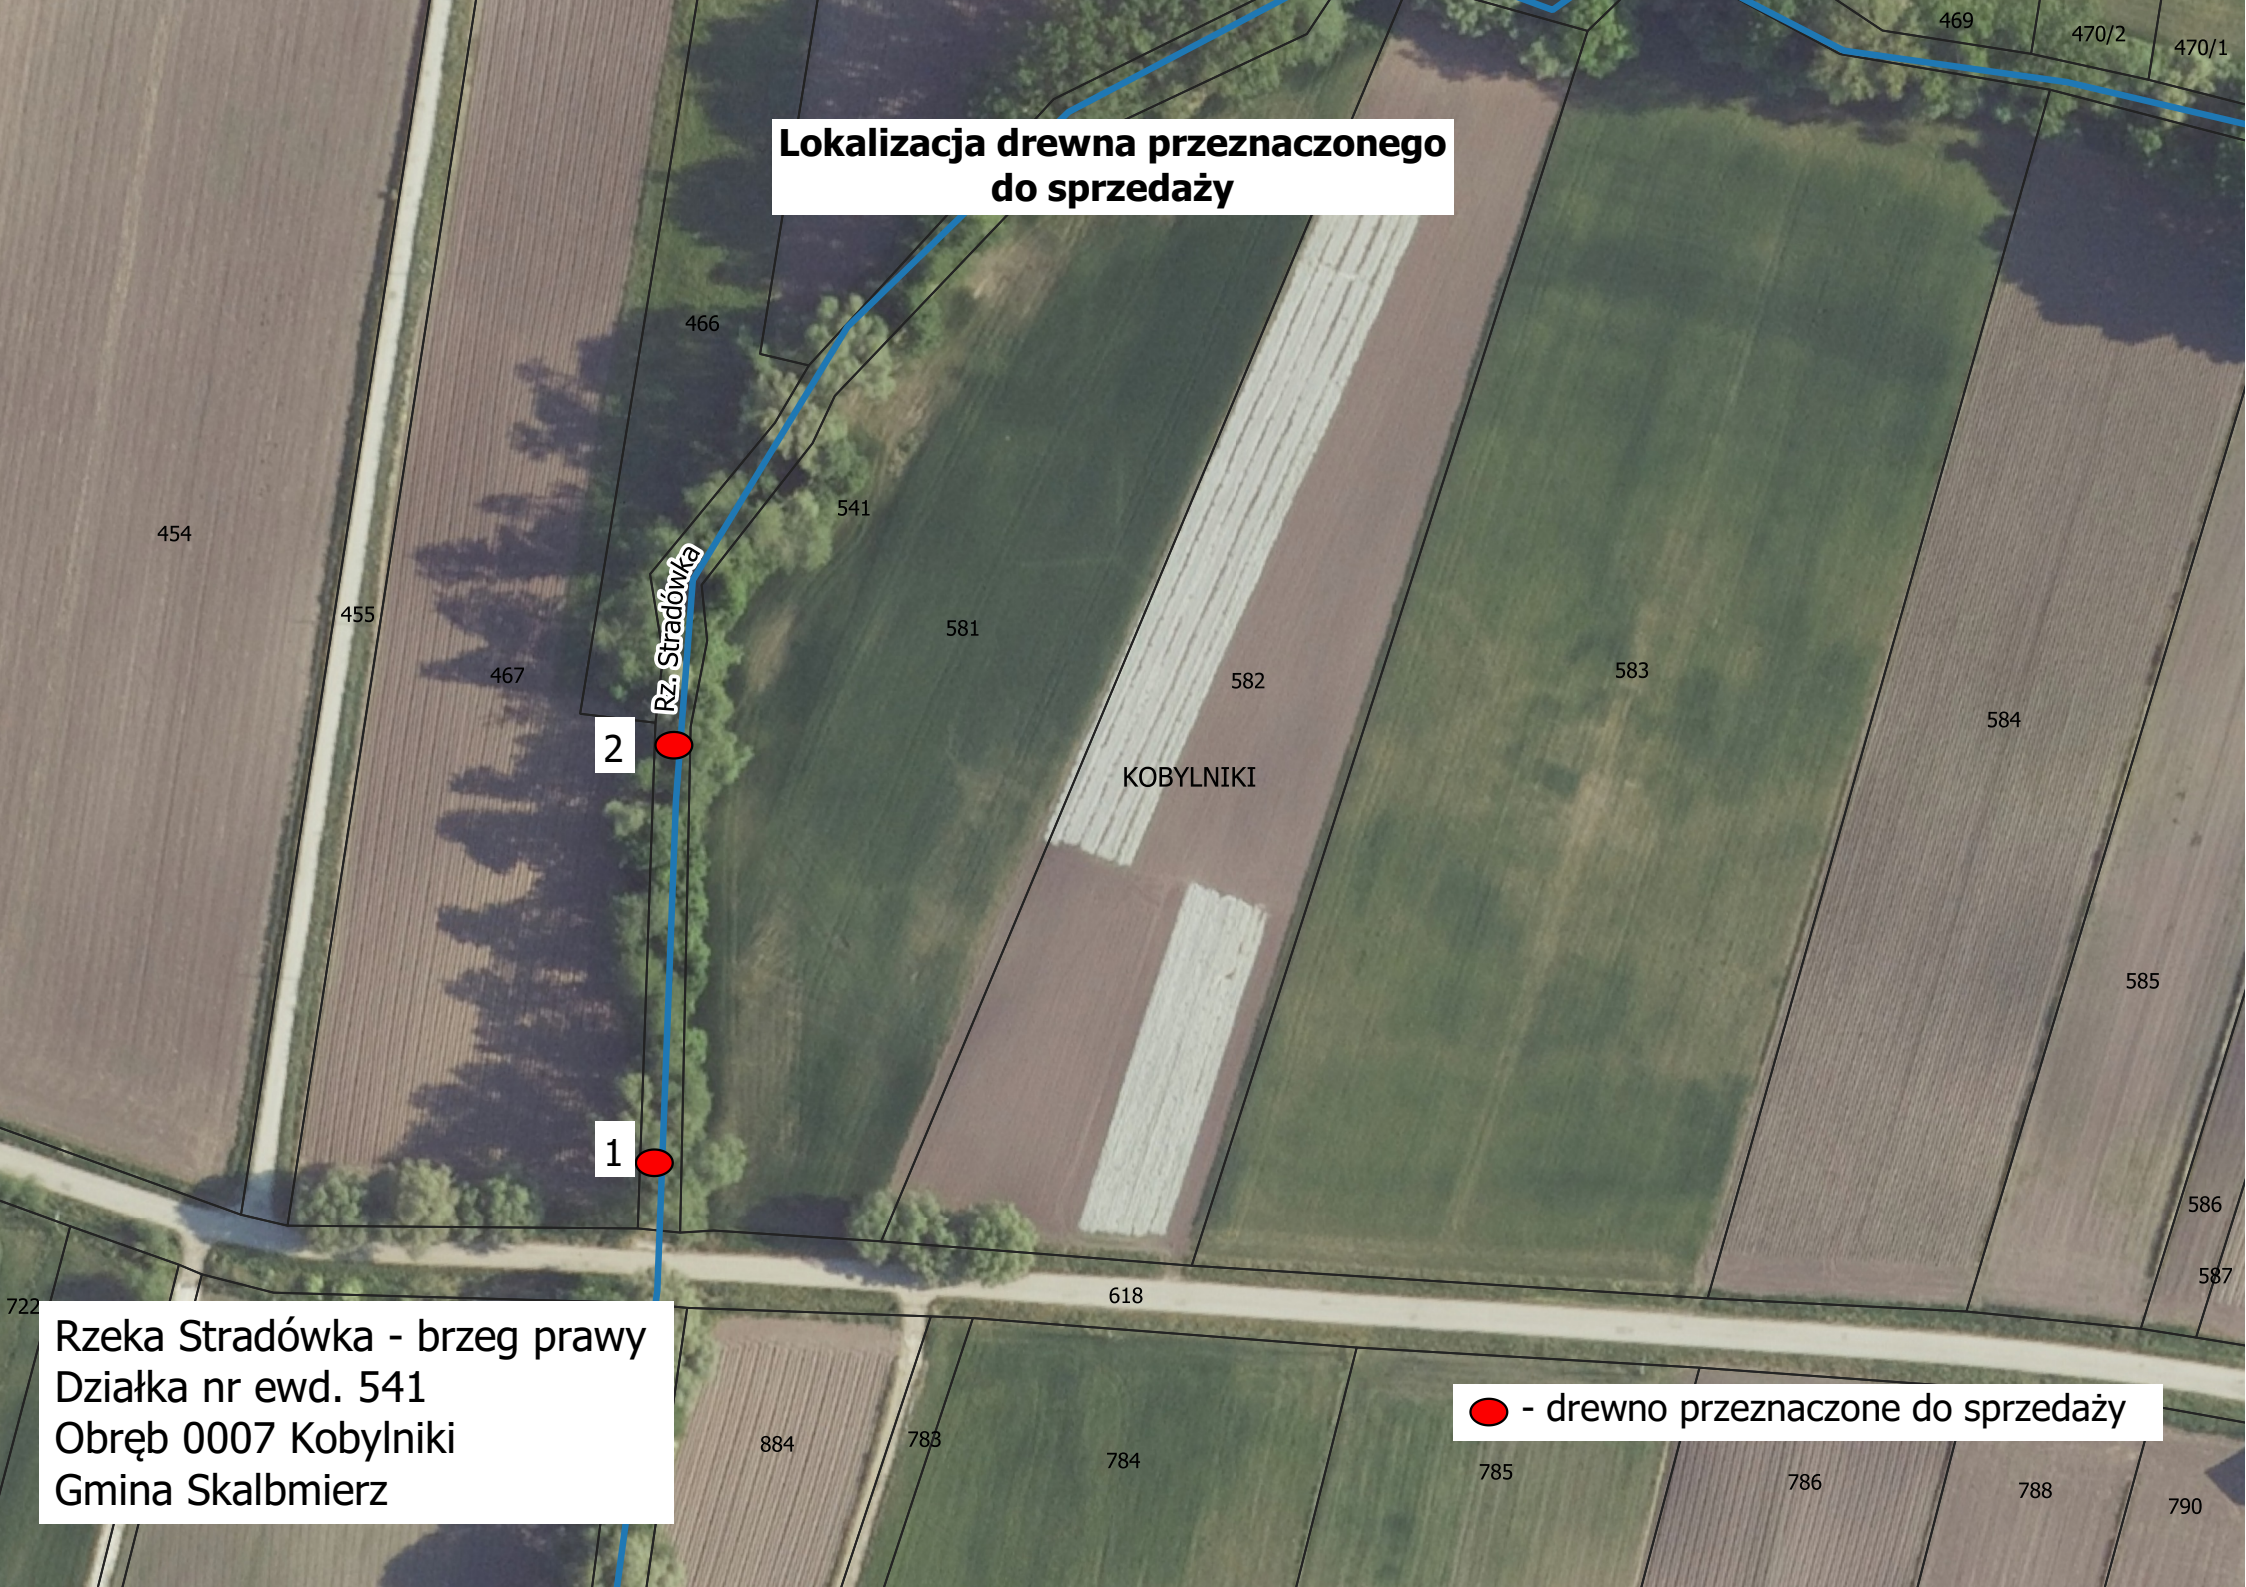

**Lokalizacja drewna przeznaczonego do sprzedaży**

2

1

Rz. Stradówka

KOBYLNIKI

Rzeka Stradówka - brzeg prawy  
Działka nr ewd. 541  
Obręb 0007 Kobylniki  
Gmina Skalbmierz

● - drewno przeznaczone do sprzedaży